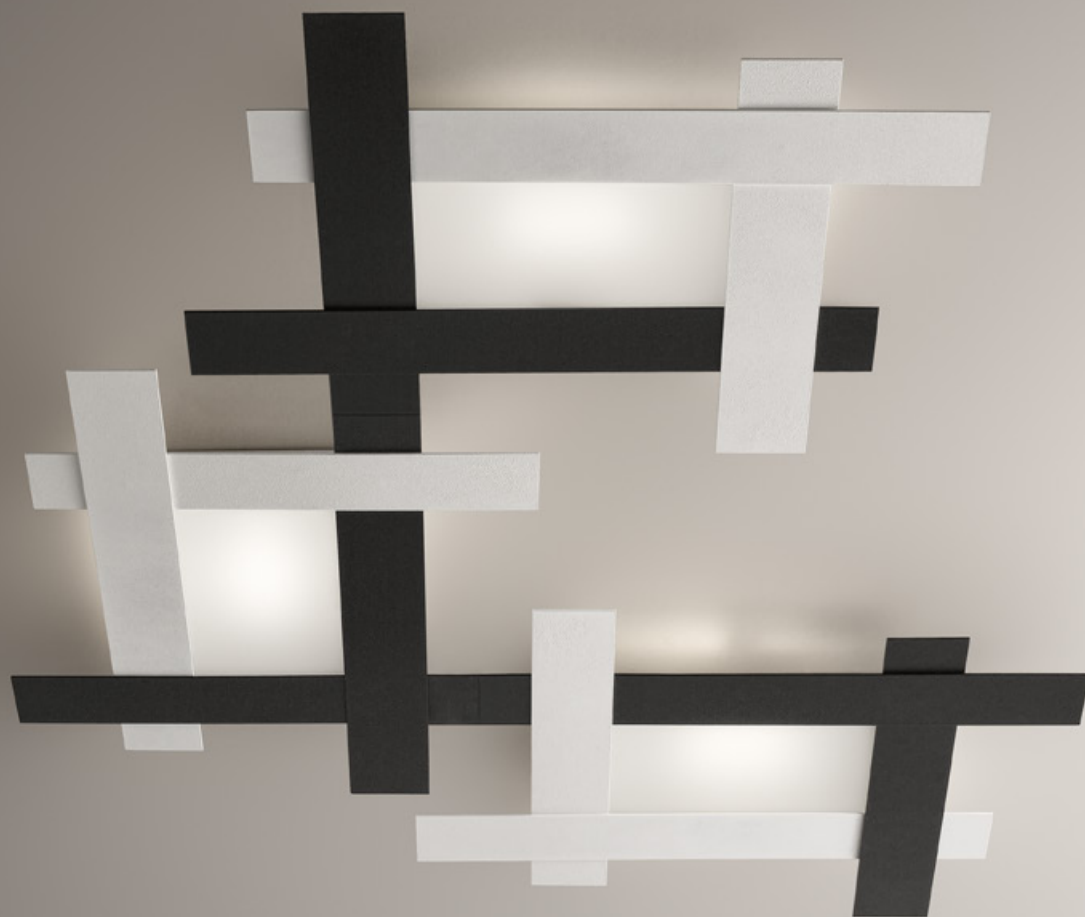

ART. 6846PLM

FRAMING

collezione novità 2017

Singolare. E plurale.

Attraverso l'intreccio di linee e colori, il piacere di comporre e scomporre per definire risultati originali e personalizzati costruiti creativamente.

Through the interlacing of lines and colors there is the pleasure to compose and break up to define original results, creatively personalized.

FRAMING

ART. 6842PLP

ART. **6845 PLP** IN COMPOSIZIONE MULTIPLA

4000°K su richiesta / 4000°K on demand

Led dimm. 10% ÷ 100%

ART. 6846PLM