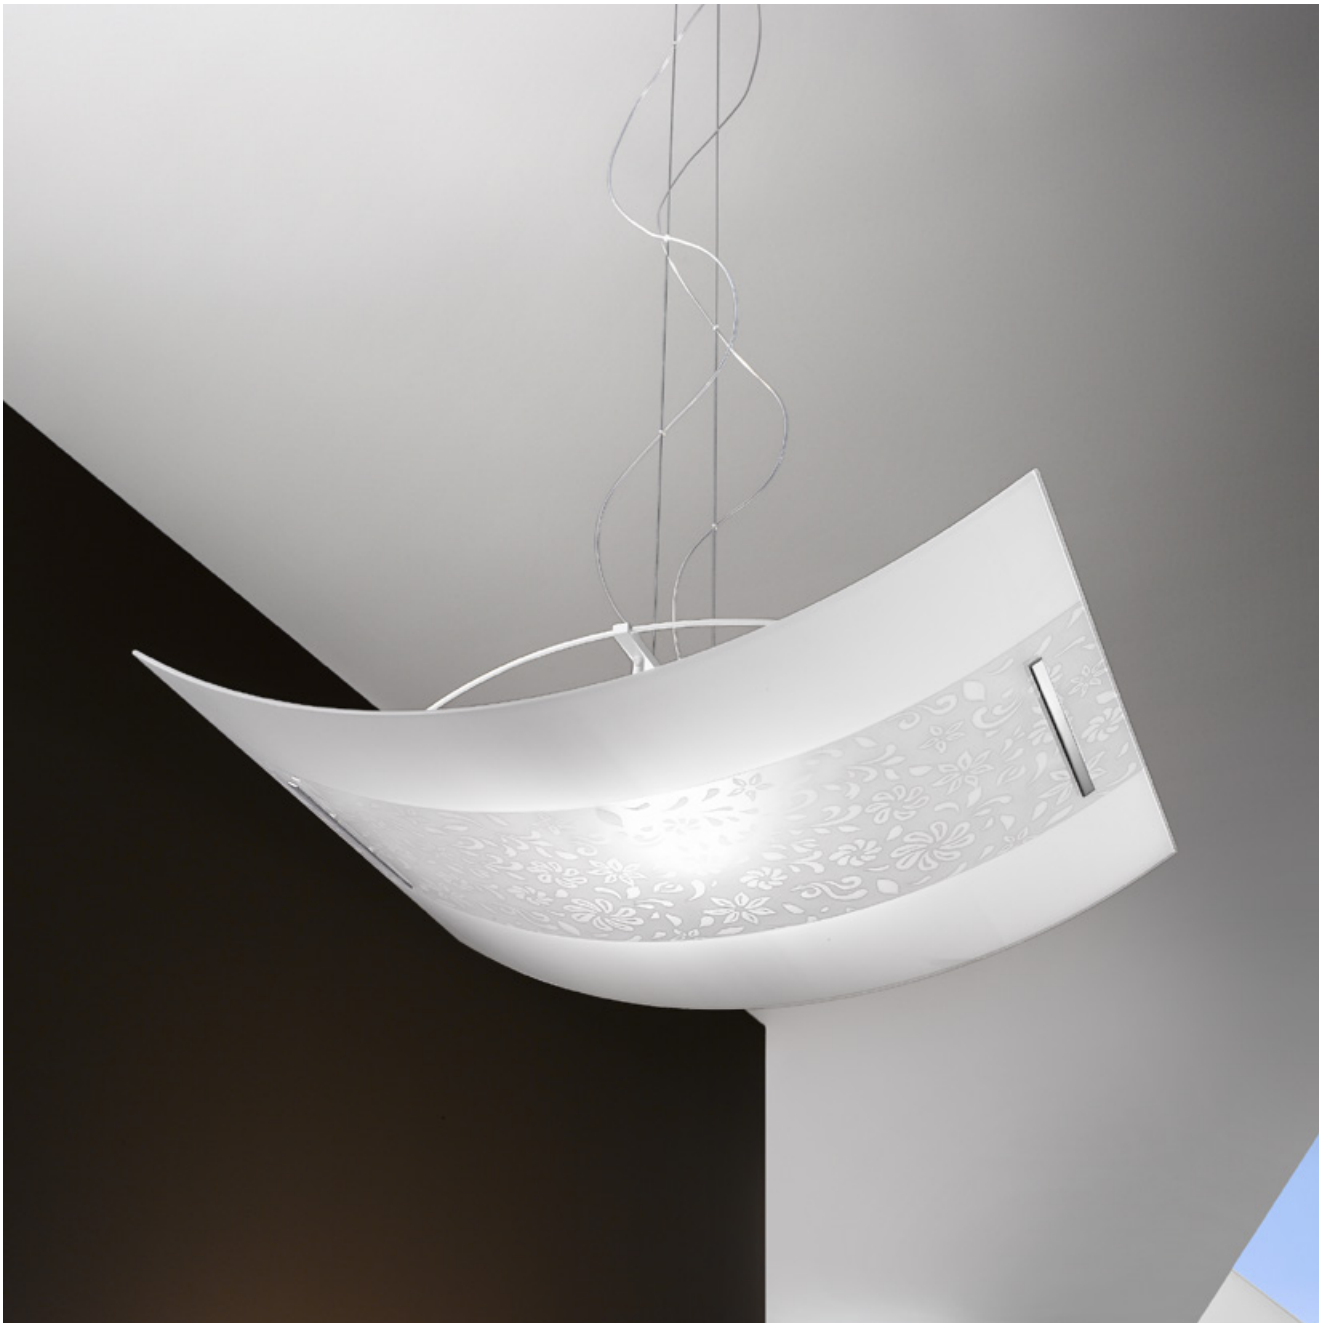

# JACARANDA

Collezione in vetro extra chiaro lucido, con decoro floreale bianco.  
Struttura laccata bianca con dettagli cromo lucido.

*Collection made of an extra clear white polished glass, decorated  
with white flowers. White lacquered structure with chrome  
polished details.*

ART. 6176.60

ART. 6178.50

ART. 6174.27  
ART. 6174.40

ART. 6172.60  
ART. 6172.47

ART. 6171.60 E27

Jacaranda	code	dimensions cm	led	bulbs	lumen	°K led
Sospensione / Suspension	<b>6171.60 E27</b>	L 60 -50 - H 50 / 120		E27	2x42W	3000°
Parete / Wall - Soffitto / Ceiling	<b>6172.47</b>	L 47 - 40 - SP 11		E27	2x42W	
Soffitto / Ceiling	<b>6172.60</b>	L 60 -50 - SP 15		E27	4x42W	
Sospensione / Suspension	<b>6176.60</b>	L 60 -28 - H 50 / 120		E27	4x42W	
Sospensione / Suspension	<b>6178.50</b>	Ø 50 - H 50 / 120		E27	70W	
Parete / Wall - Soffitto / Ceiling	<b>6174.27</b>	L 27 - 14 - SP 8		G9	33W	
Parete / Wall - Soffitto / Ceiling	<b>6174.40</b>	L 40 - 15 - SP 8		E27	42W	
Parete / Wall - Soffitto / Ceiling	<b>6175.40</b>	L 40 - 15 - SP 8	13,5W		1500 lm	